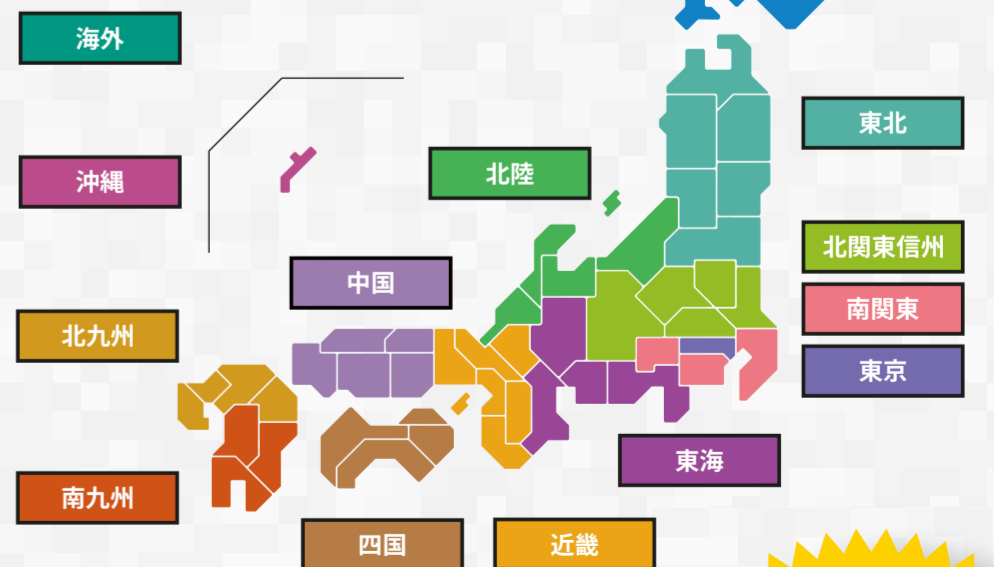

初参加の人でもマイクラ初心者も楽しめる!

2つの部門で作品を募集!

14ブロックで予選・地区大会を開催

全国大会進出チームは「東京大学」で作品発表!

まちづくり
部門

12歳までの小学生以下、
19歳までの高校生以下、
2名～40名以下のチーム

レジリエンスを備えた
まちをつくらう

レジリエンス・防災・復興をテーマにした
「未来のまち」を設計しよう。

初心者向け!
たてもの
部門

12歳までの小学生以下
1名～10名以下のチーム

レジリエンスを備えた
建物をデザインしよう

地域の防災対策を調べ、
防災・減災に役立つ建物を設計しよう。

満年齢は2026年4月1日時点のものとします。

参加登録の受付開始
5月1日(木)

作品の応募受付終了
9月4日(木)

予選 まちづくり部門・たてもの部門
9月12日(金)～10月5日(日)

地区大会 まちづくり部門のみ
11月1日(土)～12月14日(日)

全国大会・表彰式開催
2月15日(日)

全国大会では、各地区ブロックの
代表作品を部門ごとに審査します。

応募
締切

2025.
9/4 木 18:59まで

参加
無料

まずは公式WEBサイトから
会員登録をしよう!
<https://minecraftcup.com/>

保護者や先生も登録OK!